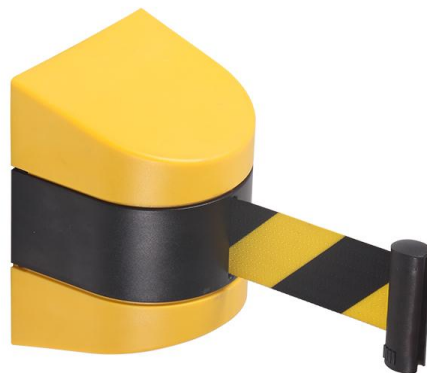

ART
SOLUCIONES

CINTA RETRÁCTIL AMARILLA/NEGRA PARA MONTAJE EN PARED

Cinta retráctil para montaje en pared. Especialmente diseñada para delimitar espacios, se puede utilizar en exterior o en interiores, indicada para aeropuertos, uso militar, almacenes, permitir o restringir el acceso a entornos de trabajo con riesgos evidentes. Incluye tornillería de montaje.

Modelo	Longitud	Ancho	Color Cinta	Material	Medidas soporte H x P x A
17021	3 MTS	50 mm	AMARILLA/NEGRA	PVC	140 x 89 x 89 mm