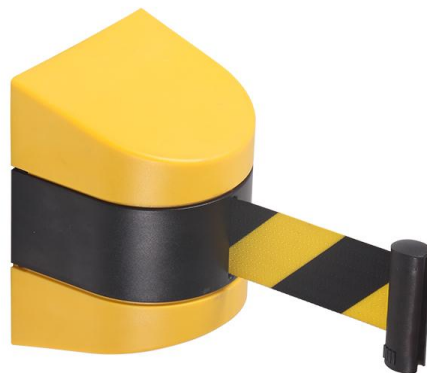

ART
SOLUCIONES

CINTA RETRÁCTIL AMARILLA/NEGRA PARA MONTAJE EN PARED

Cinta retráctil para montaje en pared. Especialmente diseñada para delimitar espacios, se puede utilizar en exterior o en interiores, indicada para aeropuertos, uso militar, almacenes, permitir o restringir el acceso a entornos de trabajo con riesgos evidentes. Incluye tornillería de montaje.

Modelo	Longitud	Ancho	Color Cinta	Material	Medidas soporte H x P x A
17022	9 MTS	50 mm	AMARILLA/NEGRA	PVC	159 x 115 x 115 mm